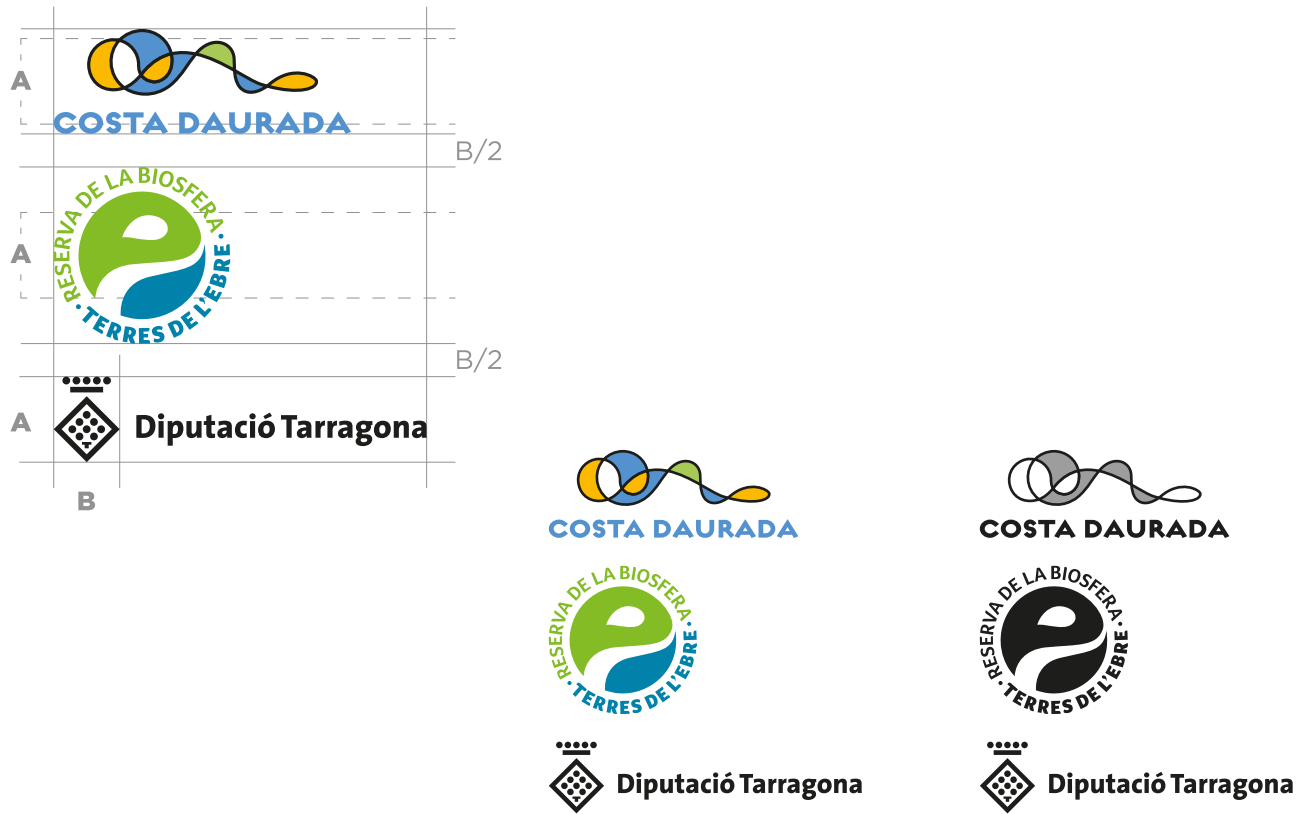

Diputació Tarragona

---

Manual de convivència entre la marca de la Diputació de Tarragona  
i la resta de marques pròpies

1.1.1. Vertical

1.1.2. Horitzontal

1.2.1. Vertical

Diputació Tarragona

Diputació Tarragona

1.2.2. Horitzontal

Diputació Tarragona

Diputació Tarragona

1. Elements bàsics de convivència

1.3. Les marques Costa Daurada / Terres de l'Ebre i les seves versions

1.3.1. Vertical

1.3.2. Horitzontal