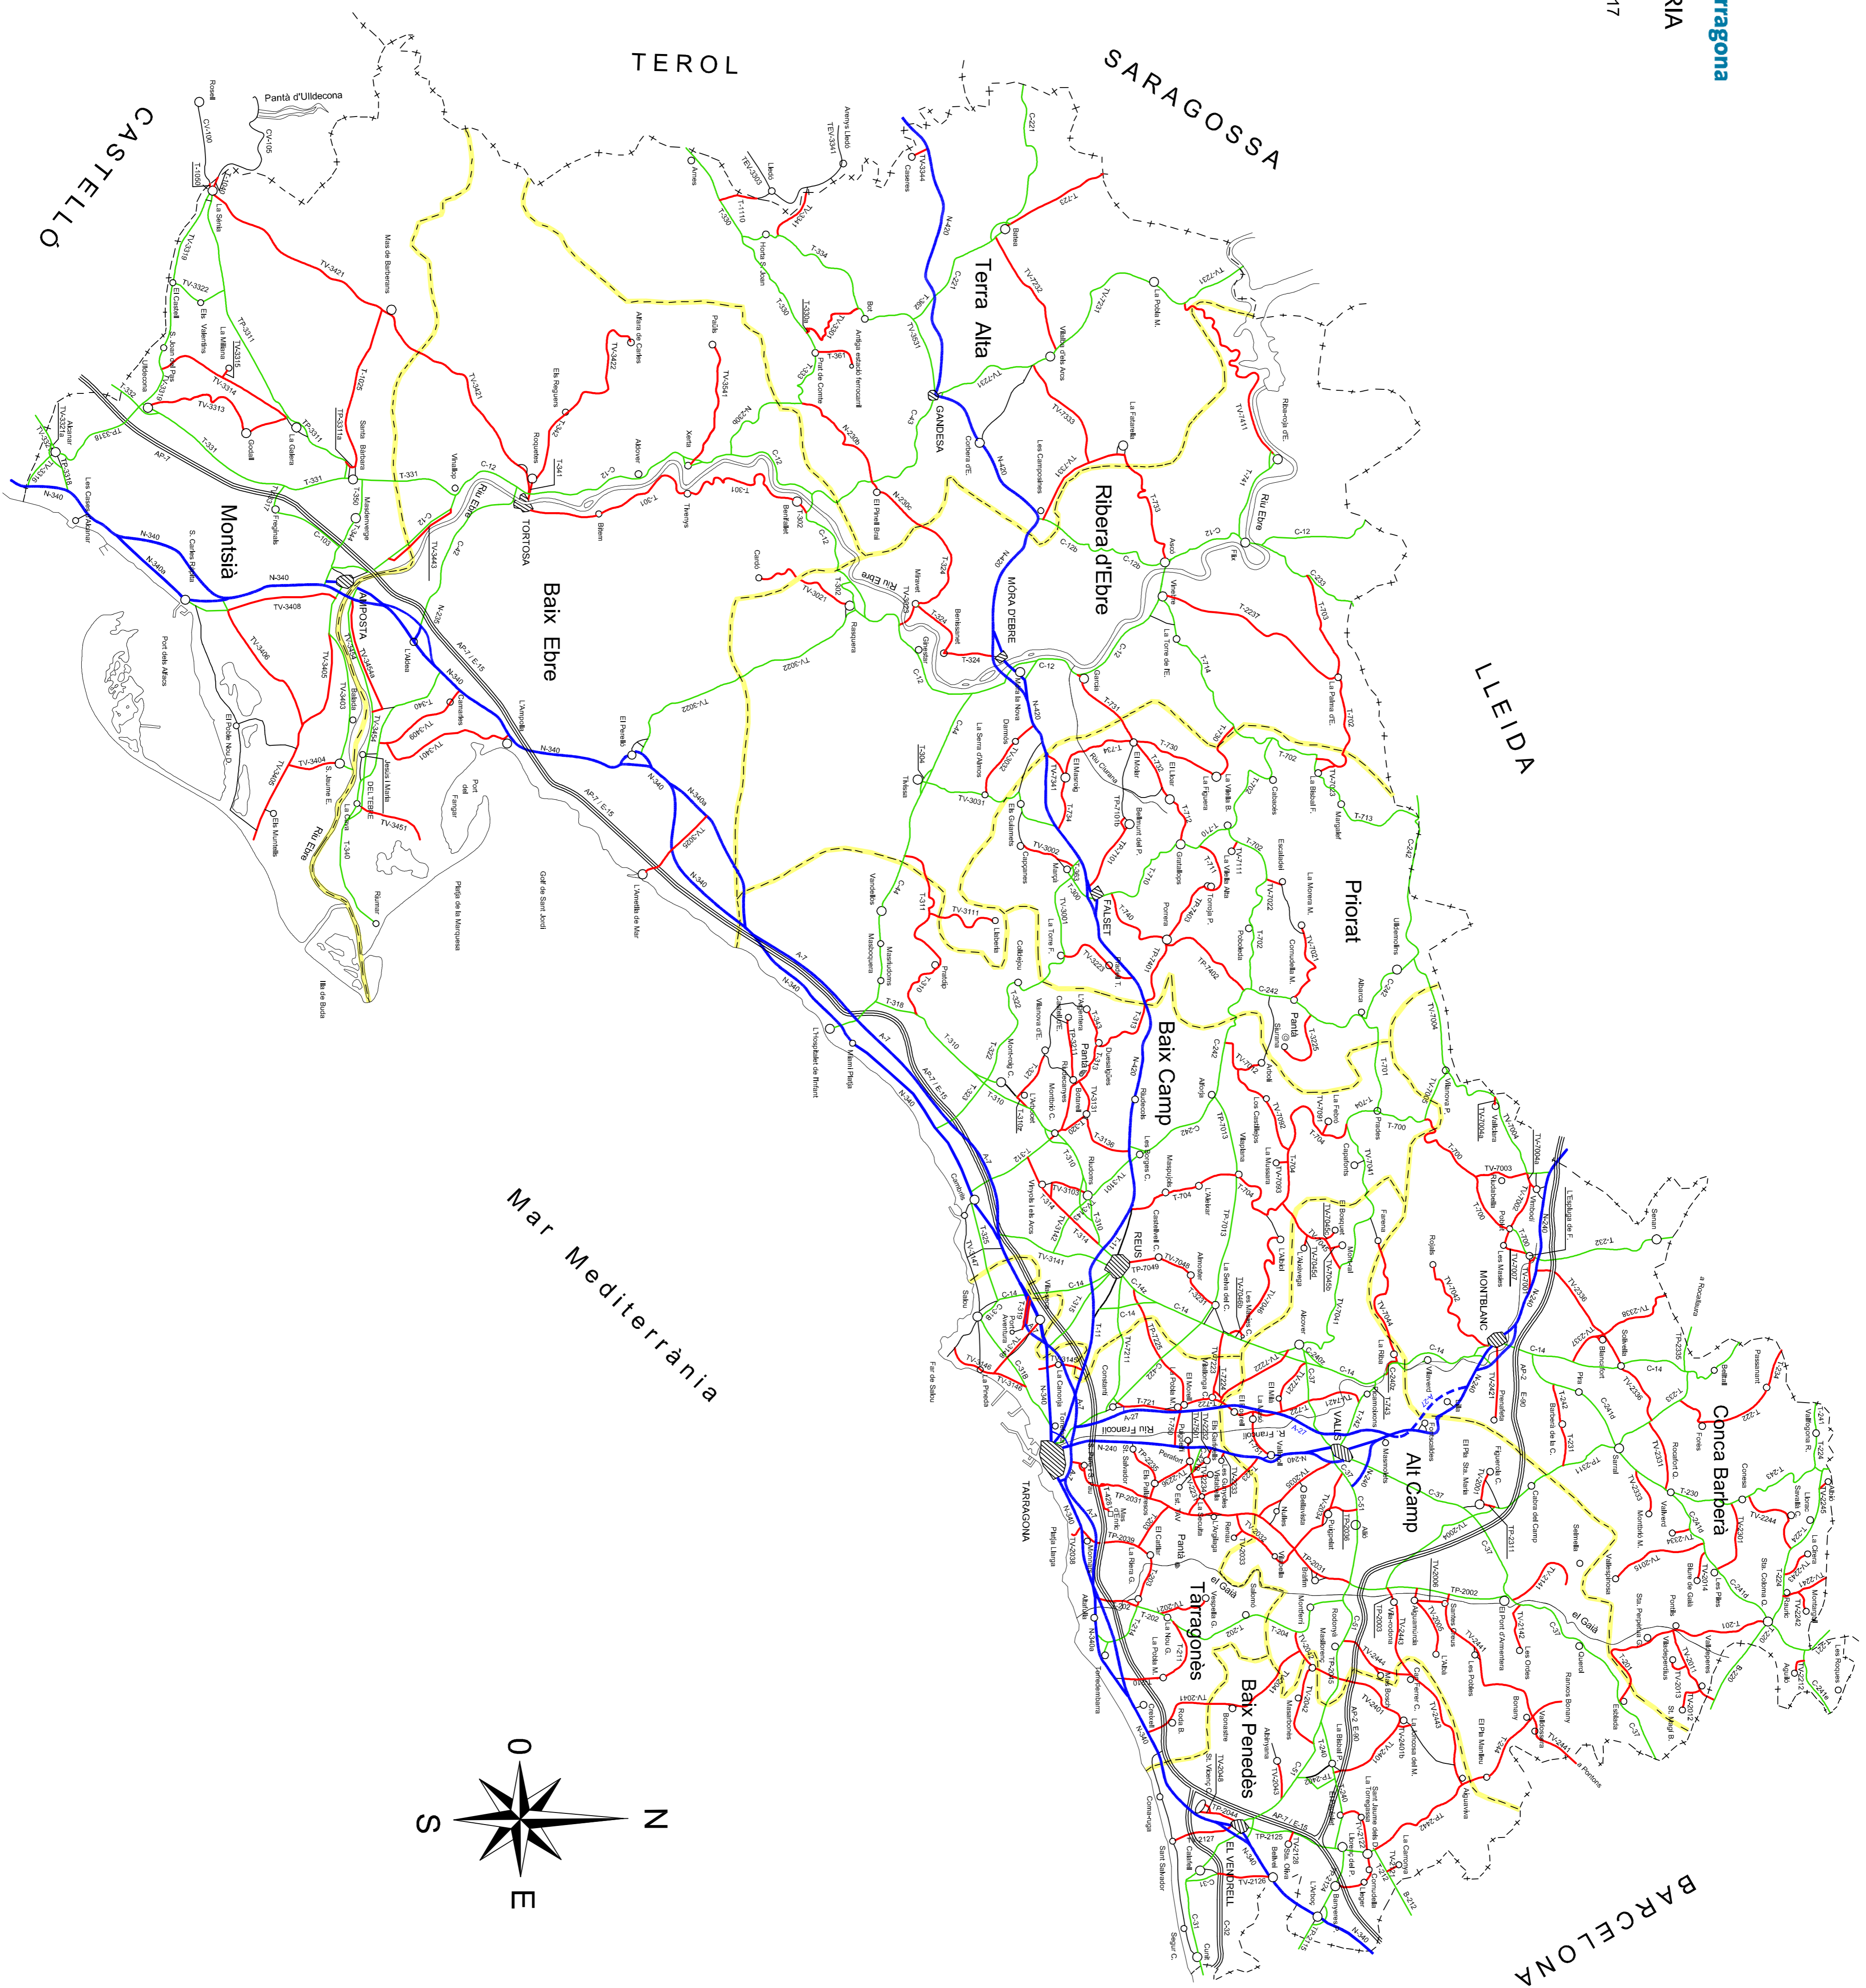

Diputació Tarragona

XARXA VIÀRIA

E = 1/200.000

NOVEMBRE 2017

Comarques

- Tarragonès
- Baix Penedès
- Alt Camp
- Conca de Barberà
- Baix Camp
- Priorat
- Ribera d'Ebre
- Terra Alta
- Baix Ebre
- Montsià

Llegenda

- Carretera de la Diputació
- Carretera de la Generalitat
- Carretera de l'Estat
- Autopista de peatge
- Camí municipal i altres carreteres
- Límit provincies
- Límit comarques